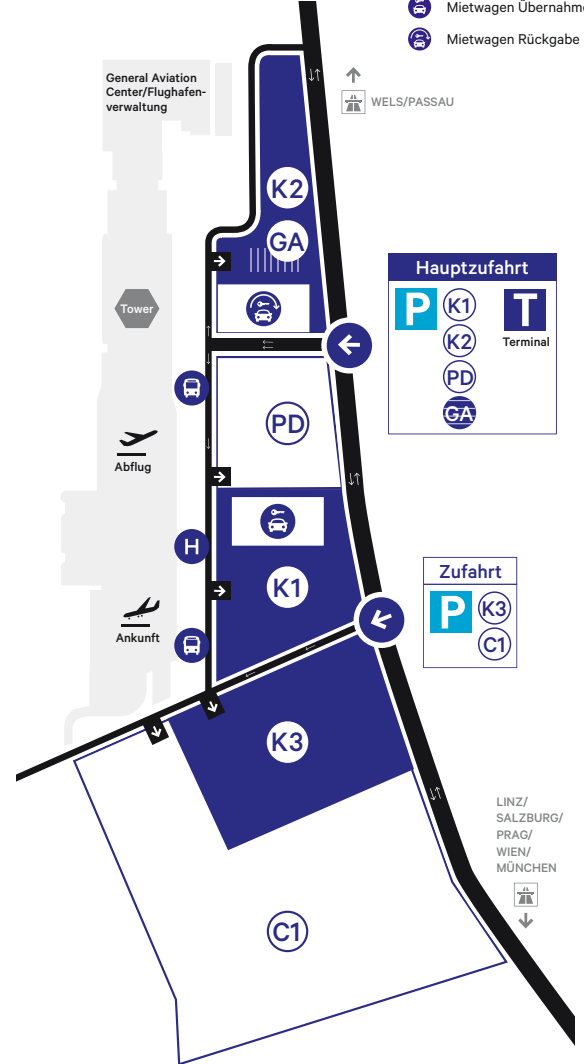

Anfahrt

Linz Airport

direkt ab Linz

Parkplatzübersicht

- A1 - Westautobahn
- A7 - Mühlkreisautobahn
- A8 - Innkreisautobahn
- A25 - Linzerautobahn

- K - Kurzzeit Parkplätze
- GA - General Aviation Parkplätze
- PD - Parkdeck
- C1 - Charter-Langzeit Parkplätze

- H - Bushaltestelle
- S - Shuttle
- M - Mietwagen Übernahme
- R - Mietwagen Rückgabe

Hauptzufahrt

P	K1	T
	K2	Terminal
	PD	
	GA	

Zufahrt

P	K3
	C1