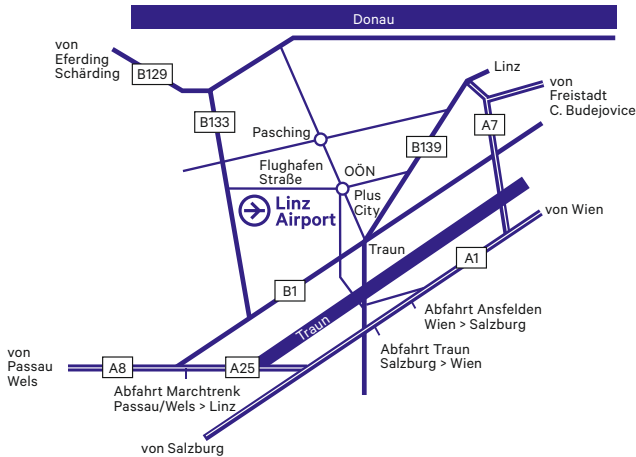

Anfahrt

Linz Airport

direkt ab Linz

Parkplatzübersicht

- A1 - Westautobahn
- A7 - Mühlkreisautobahn
- A8 - Innkreisautobahn
- A25 - Linzerautobahn

- K - Kurzzeit Parkplätze
- GA - General Aviation Parkplätze
- PD - Parkdeck
- C1 - Charter-Langzeit Parkplätze

- H - Bushaltestelle
- S - Shuttle
- M - Mietwagen Übernahme
- R - Mietwagen Rückgabe

Hauptzufahrt

P	K1	T
	K2	Terminal
	PD	
	GA	

Zufahrt

P	K3
	C1